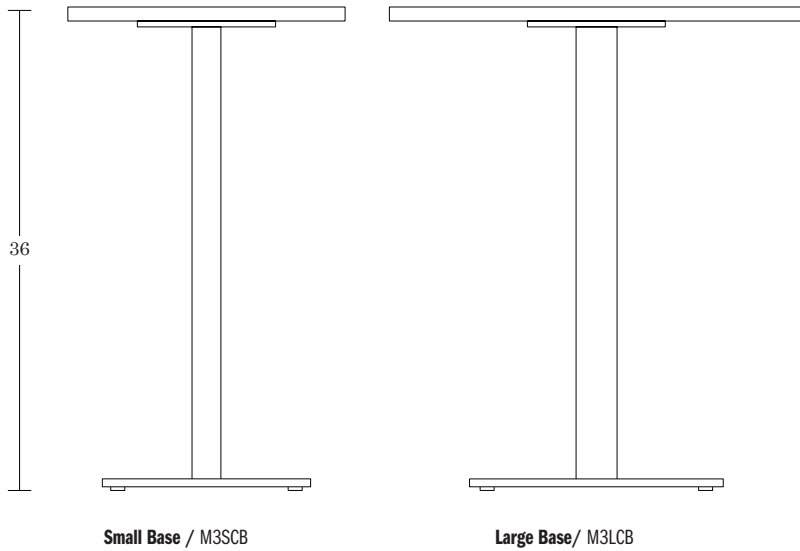

Top Size Options

Circle

24 Dia

30 Dia

36 Dia

42 Dia

48 Dia

Square

24 x 24

30 x 30

36 x 36

42 x 42

48 x 48

M3

LELAND

Pedestal Counter Table