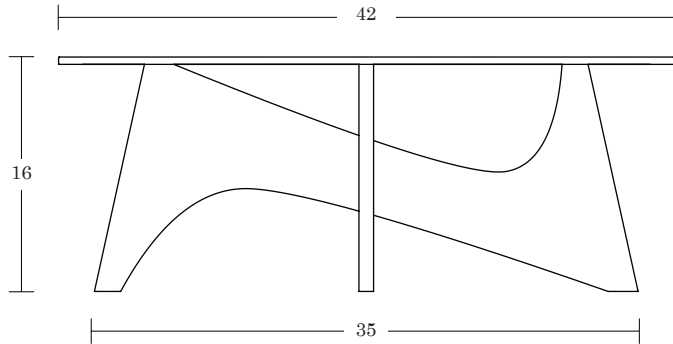

LELAND

Cambre Table

Specifications
& Finishes

January 2023

Cambre Table

LELAND

Occasional Table

16" High, 42" Round / CA-16H-42D

SPECIFICATIONS

Top Surface Options [View here](#)

Clear Glass

Top Sizes

Round - 42"

Square - 34"

Base Options [View transparent](#) / [View semi-transparent](#)

Natural Walnut

22" High, 18" Round / CA-22H-18D

SPECIFICATIONS

Top Surface Options [View here](#)

Clear Glass
Natural Walnut
Natural Ash
Maple - Leland Wood Finishes

Top Sizes

Round - 18"
Square - 16"

Base Options [View transparent](#) / [View semi-transparent](#)