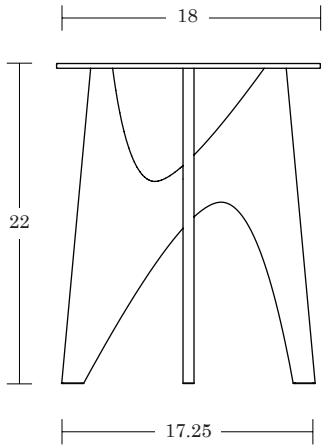

LELAND

Cambre Table

Specifications
& Finishes

January 2023

Cambre Table

LELAND

Occasional Table

16" High, 42" Round / CA-16H-42D

SPECIFICATIONS

Top Surface Options [View here](#)

Clear Glass

Top Sizes

Round - 42"

Square - 34"

Base Options [View transparent](#) / [View semi-transparent](#)

Natural Walnut

22" High, 18" Round / CA-22H-18D

SPECIFICATIONS

Top Surface Options [View here](#)

Clear Glass
Natural Walnut
Natural Ash
Maple - Leland Wood Finishes

Top Sizes

Round - 18"
Square - 16"

Base Options [View transparent](#) / [View semi-transparent](#)