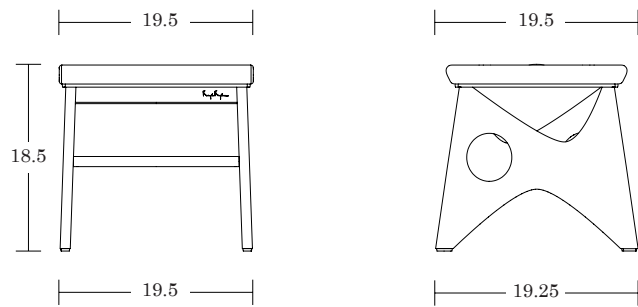

## SPECIFICATIONS

48" / RP39-BN-48

20" / RP39-BN-20