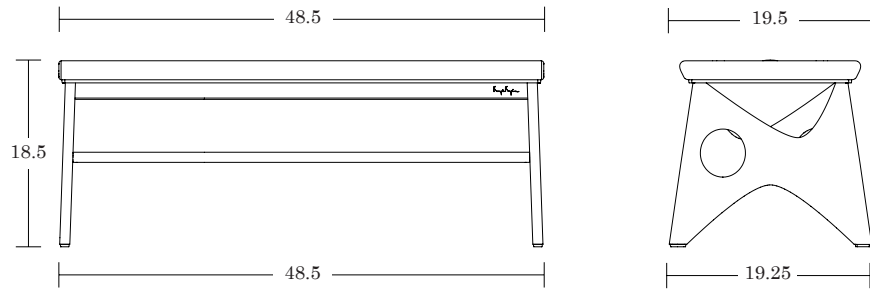

## SPECIFICATIONS

48" / RP39-BN-48

20" / RP39-BN-20