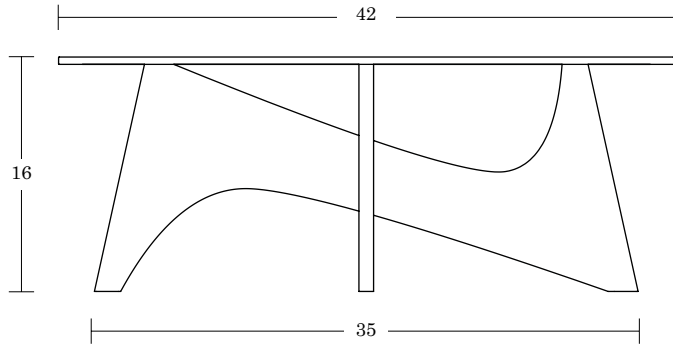

LELAND

Cambre Table

Specifications
& Finishes

June 2020

Cambre Table

LELAND

Occasional Table

16" High, 42" Round / CA-16H-42D

SPECIFICATIONS

Top Surface Options [View here](#)

Clear Glass

Top Sizes

Round - 42"

Square - 34"

Base Options [View transparent](#) / [View semi-transparent](#)

Natural Walnut

22" High, 18" Round / CA-22H-18D

SPECIFICATIONS

Top Surface Options [View here](#)

Clear Glass
Natural Walnut
Natural Ash
Maple - Leland Wood Finishes

Top Sizes

Round - 18"
Square - 16"

Base Options [View transparent](#) / [View semi-transparent](#)