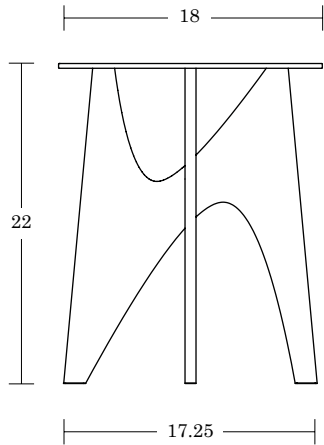

LELAND

Cambre Table

Specifications
& Finishes

June 2020

Cambre Table

LELAND

Occasional Table

16" High, 42" Round / CA-16H-42D

SPECIFICATIONS

Top Surface Options [View here](#)

Clear Glass

Top Sizes

Round - 42"

Square - 34"

Base Options [View transparent](#) / [View semi-transparent](#)

Natural Walnut

22" High, 18" Round / CA-22H-18D

SPECIFICATIONS

Top Surface Options [View here](#)

Clear Glass
Natural Walnut
Natural Ash
Maple - Leland Wood Finishes

Top Sizes

Round - 18"
Square - 16"

Base Options [View transparent](#) / [View semi-transparent](#)