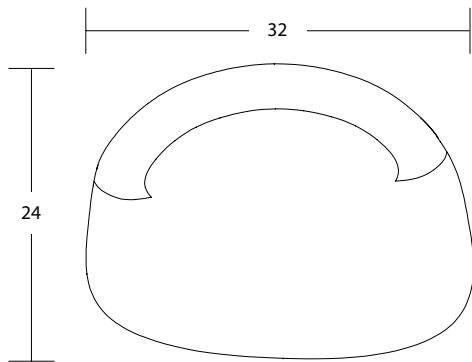

**F** / BSF

[view collection page](#)

Customer Care 800-859-7510 | [www.fc.studio](http://www.fc.studio)

freshcoast collection