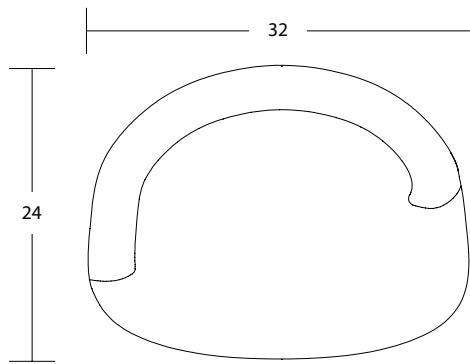

**G** / BSG

[view collection page](#)

Customer Care 800-859-7510 | [www.fc.studio](http://www.fc.studio)

freshcoast collection