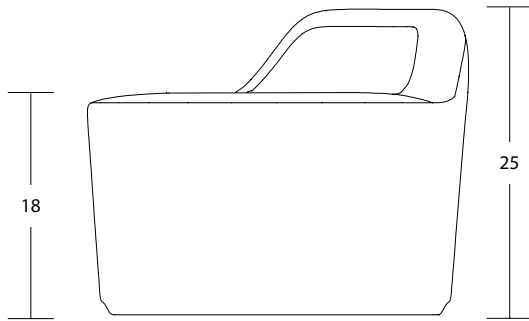

**E** / BSE

[view collection page](#)

Customer Care 800-859-7510 | [www.fc.studio](http://www.fc.studio)

freshcoast collection