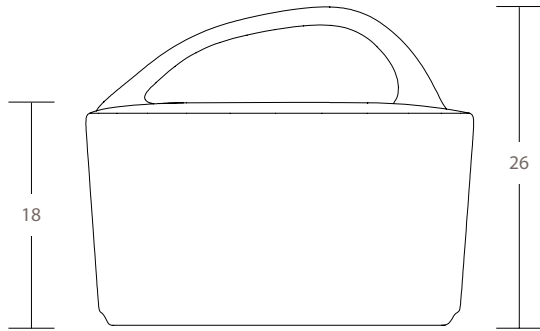

**F** / BSF

[view collection page](#)

Customer Care 800-859-7510 | [www.fc.studio](http://www.fc.studio)

freshcoast collection