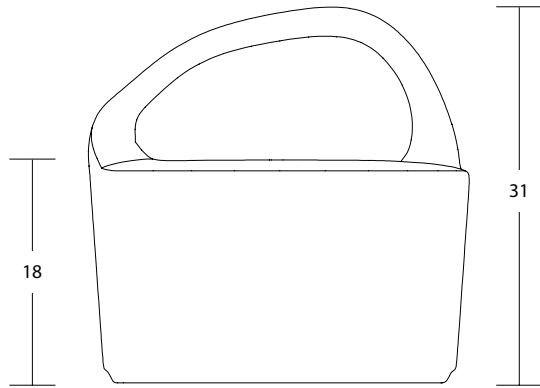

**G** / BSG

[view collection page](#)

Customer Care 800-859-7510 | [www.fc.studio](http://www.fc.studio)

freshcoast collection