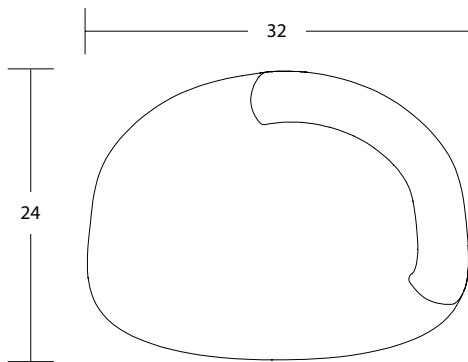

**E** / BSE

[view collection page](#)

Customer Care 800-859-7510 | [www.fc.studio](http://www.fc.studio)

freshcoast collection