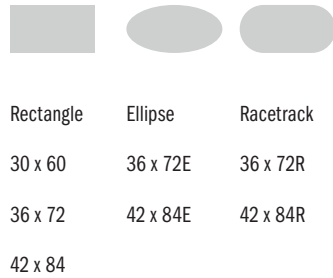

PT13

**Parfait Tandem  
Dome Base Table**

	MODEL	TOP SIZE/CODE	LIST PRICE/EDGE CODES:	V2	W6	W2	W4
H 29	CPTDB-_-B	Wood Top					
		30x60 - 3060		\$4045	4288	4288	4442
		36x72 - 3672		\$4695	5030	5030	5251
		42x84 - 4284		\$5484	5988	5988	6926
		36x72E - 3672E		\$4710	5044	5044	5265
		42x84E - 4284E		\$5503	6001	6001	6940
		36x72R - 3672R		\$4710	5044	5044	5265
		42x84R - 4284R		\$5503	6001	6001	6940
		Laminate Top					
		30x60 - 3060		\$2967	3280	3280	3884
		36x72 - 3672		\$3346	4302	4302	4699
		42x84 - 4284		\$4197	4881	4881	6232
		36x72E - 3672E		\$3359	4321	4321	4713
		42x84E - 4284E		\$4210	4894	4894	6248
		36x72R - 3672R		\$3359	4321	4321	4713
		42x84R - 4284R		\$4210	4894	4894	6248