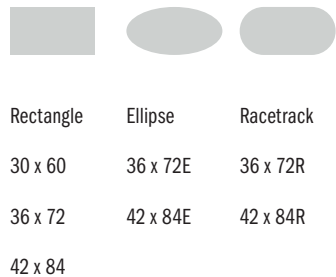

**Parfait Tandem  
Dome Base Table**

	MODEL	TOP SIZE/CODE	LIST PRICE/EDGE CODES:	V2	W6	W2	W4
H 29	CPTDB-__	Wood Top					
		30x60 - 3060		\$4096	4340	4340	4516
		36x72 - 3672		\$4744	5080	5080	5309
		42x84 - 4284		\$5536	6039	6039	6934
		36x72E - 3672E		\$4761	5095	5095	5325
		42x84E - 4284E		\$5550	6052	6052	6947
		36x72R - 3672R		\$4761	5095	5095	5325
		42x84R - 4284R		\$5550	6052	6052	6947
		Laminate Top					
		30x60 - 3060		\$3016	3329	3329	3814
		36x72 - 3672		\$3395	4355	4355	4759
		42x84 - 4284		\$4242	4929	4929	6239
		36x72E - 3672E		\$3409	4368	4368	4773
		42x84E - 4284E		\$4256	4945	4945	6255
		36x72R - 3672R		\$3409	4368	4368	4773
		42x84R - 4284R		\$4256	4945	4945	6255