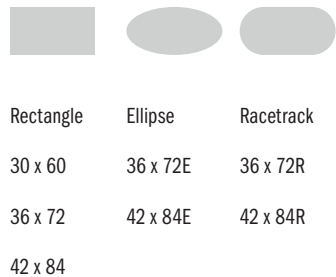

PARFAIT TANDEM DOME BASE TABLE, POWDER COAT
 COLUMN/POWDER COAT DOME

Design: Bruce Sienkowski

PT14

**Parfait Tandem
 Dome Base Table**

	MODEL	TOP SIZE/CODE	LIST PRICE/EDGE CODES:	V2	W6	W2	W4
H 29	CPTDB-__	Wood Top					
		30x60 - 3060		\$3837	4065	4065	4230
		36x72 - 3672		\$4444	4759	4759	4973
		42x84 - 4284		\$5186	5657	5657	6495
		36x72E - 3672E		\$4460	4773	4773	4988
		42x84E - 4284E		\$5199	5669	5669	6508
		36x72R - 3672R		\$4460	4773	4773	4988
		42x84R - 4284R		\$5199	5669	5669	6508
		Laminate Top					
		30x60 - 3060		\$2825	3119	3119	3573
		36x72 - 3672		\$3181	4080	4080	4458
		42x84 - 4284		\$3974	4617	4617	5844
		36x72E - 3672E		\$3193	4092	4092	4471
		42x84E - 4284E		\$3987	4632	4632	5860
		36x72R - 3672R		\$3193	4092	4092	4471
		42x84R - 4284R		\$3987	4632	4632	5860