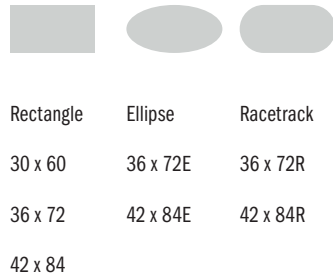

PT13

**Parfait Tandem
Dome Base Table**

	MODEL	TOP SIZE/CODE	LIST PRICE/EDGE CODES:	V2	W6	W2	W4
H 29	CPTDB-_-B	Wood Top					
		30x60 - 3060		\$3789	4017	4017	4161
		36x72 - 3672		\$4398	4712	4712	4919
		42x84 - 4284		\$5138	5609	5609	6488
		36x72E - 3672E		\$4413	4725	4725	4932
		42x84E - 4284E		\$5155	5622	5622	6501
		36x72R - 3672R		\$4413	4725	4725	4932
		42x84R - 4284R		\$5155	5622	5622	6501
		Laminate Top					
		30x60 - 3060		\$2779	3072	3072	3638
		36x72 - 3672		\$3134	4030	4030	4402
		42x84 - 4284		\$3932	4572	4572	5838
		36x72E - 3672E		\$3147	4048	4048	4415
		42x84E - 4284E		\$3944	4585	4585	5852
		36x72R - 3672R		\$3147	4048	4048	4415
		42x84R - 4284R		\$3944	4585	4585	5852