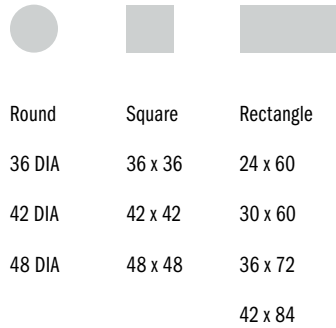

White (W)

**EDGE TYPE**

1" flat plywood (W2)

**EDGE FINISH OR COLOR**

Natural (11)

PARFAIT FOUR LEG BASE TABLE  
 Design: Bruce Sienkowski

PT7

Parfait Four Leg Table	MODEL	TOP SIZE/CODE	LIST PRICE/EDGE CODES:	V2	W6	W2	W4
H 29	CP4LB_	Wood Top					
		36 DIA - 36D		\$1351	1692	1692	2127
		42 DIA - 42D		\$1458	1956	1956	2456
		48 DIA - 48D		\$1654	2241	2241	2794
		36x36 - 3636		\$1358	1701	1701	2155
		42x42 - 4242		\$1477	1972	1972	2489
		48x48 - 4848		\$1681	2268	2268	2829
		24x60 - 2460		\$1678	1774	1774	2399
		30x60 - 3060		\$1901	2010	2010	2623
		36x72 - 3672		\$2386	2689	2689	3333
		42x84 - 4284		\$2743	3200	3200	3925
		Laminate Top					
		36 DIA - 36D		\$1070	1485	1485	1920
		42 DIA - 42D		\$1273	1541	1541	2169
		48 DIA - 48D		\$1290	1564	1564	2183
		36x36 - 3636		\$1080	1497	1497	1947
		42x42 - 4242		\$1291	1560	1560	2202
		48x48 - 4848		\$1317	1592	1592	2219
		24x60 - 2460		\$1110	1311	1311	1895
		30x60 - 3060		\$1201	1485	1485	2041
		36x72 - 3672		\$1533	2313	2876	2876
		42x84 - 4284		\$2014	2527	2527	3350