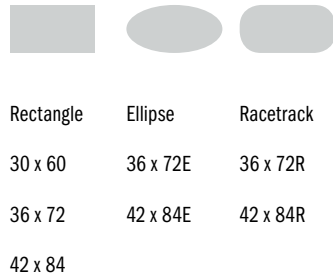

PT13

**Parfait Tandem  
Dome Base Table**

	MODEL	TOP SIZE/CODE	LIST PRICE/EDGE CODES:	V2	W6	W2	W4
H 29	CPTDB-_-B	Wood Top					
		30x60 - 3060		\$3679	3900	3900	4040
		36x72 - 3672		\$4270	4575	4575	4776
		42x84 - 4284		\$4988	5446	5446	6299
		36x72E - 3672E		\$4284	4587	4587	4788
		42x84E - 4284E		\$5005	5458	5458	6312
		36x72R - 3672R		\$4284	4587	4587	4788
		42x84R - 4284R		\$5005	5458	5458	6312
		Laminate Top					
		30x60 - 3060		\$2698	2983	2983	3532
		36x72 - 3672		\$3043	3913	3913	4274
		42x84 - 4284		\$3817	4439	4439	5668
		36x72E - 3672E		\$3055	3930	3930	4286
		42x84E - 4284E		\$3829	4451	4451	5682
		36x72R - 3672R		\$3055	3930	3930	4286
		42x84R - 4284R		\$3829	4451	4451	5682