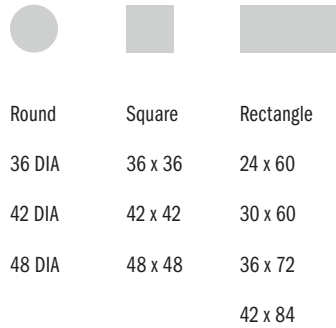

MODEL

Marquette Large Dome Base Table (MLDB)

BASE COLUMN FINISH

Chrome (C)

BASE DOME FINISH

Brushed Chrome (BC)

TOP SIZE

36" Round (36D)

TOP FINISH OR COLOR

Laminate (L)

EDGE TYPE

1" Flat Plywood (W2)

EDGE FINISH OR COLOR

Natural (11)

POWER / DATA

When applicable

MARQUETTE FOUR LEG BASE TABLE, BLACK FINISH
 Design: Bruce Sienkowski

MT7

Marquette Table	MODEL	TOP SIZE/CODE	LIST PRICE/EDGE CODES:	V2	W6	W2	W4
Four leg base	M4LB-B	Wood Top - Black Finish Legs					
		36 DIA - 36D		\$1276	1683	1683	2126
H 29		42 DIA - 42D		\$1336	1806	1806	2454
		48 DIA - 48D		\$1652	1829	1829	2792
		36x36 - 3636		\$1285	1695	1695	2154
		42x42 - 4242		\$1350	1822	1822	2488
		48x48 - 4848		\$1680	1856	1856	2828
		24x60 - 2460		\$1377	1747	1747	2398
		30x60 - 3060		\$1422	1781	1781	2622
		36x72 - 3672		\$1870	2436	2436	3332
		42x84 - 4284		\$1986	2594	2594	3923
		Laminate Top - Black Finish Legs					
		36 DIA - 36D		\$1122	1459	1459	2011
		42 DIA - 42D		\$1337	1618	1618	2269
		48 DIA - 48D		\$1365	1629	1629	2286
		36x36 - 3636		\$1132	1471	1471	2040
		42x42 - 4242		\$1353	1637	1637	2303
		48x48 - 4848		\$1395	1645	1645	2325
		24x60 - 2460		\$1220	1363	1363	1990
		30x60 - 3060		\$1233	1486	1486	2142
		36x72 - 3672		\$1608	1950	1950	3019
		42x84 - 4284		\$2114	2650	2650	3515