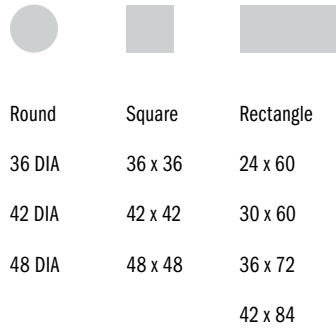

MODEL

Amadeus arm chair, Tapered four leg base (AMA)

BASE COLUMN FINISH

Marquette Large Dome Base Table (MLDB)

BASE DOME FINISH

Brushed Chrome (BC)

TOP SIZE

36" Round (36D)

TOP FINISH OR COLOR

Laminate (L)

EDGE TYPE

1" Flat Plywood (W2)

EDGE FINISH OR COLOR

Natural (11)

POWER / DATA

When applicable

MARQUETTE FOUR LEG BASE TABLE, BLACK FINISH
 Design: Bruce Sienkowski

MT7

Marquette Table	MODEL	TOP SIZE/CODE	LIST PRICE/EDGE CODES:	V2	W6	W2	W4
Four leg base	M4LB-C	Wood Top - Black Finish Legs					
		36 DIA - 36D		\$1276	1683	1683	2126
H 29		42 DIA - 42D		\$1336	1806	1806	2454
		48 DIA - 48D		\$1652	1829	1829	2792
		36x36 - 3636		\$1285	1695	1695	2154
		42x42 - 4242		\$1350	1822	1822	2488
		48x48 - 4848		\$1680	1856	1856	2828
		24x60 - 2460		\$1377	1747	1747	2398
		30x60 - 3060		\$1422	1781	1781	2622
		36x72 - 3672		\$1870	2436	2436	3332
		42x84 - 4284		\$1986	2594	2594	3923
		Laminate Top - Black Finish Legs					
		36 DIA - 36D		\$1122	1459	1459	2011
		42 DIA - 42D		\$1337	1618	1618	2269
		48 DIA - 48D		\$1365	1629	1629	2286
		36x36 - 3636		\$1132	1471	1471	2040
		42x42 - 4242		\$1353	1637	1637	2303
		48x48 - 4848		\$1395	1645	1645	2325
		24x60 - 2460		\$1220	1363	1363	1990
		30x60 - 3060		\$1233	1486	1486	2142
		36x72 - 3672		\$1608	1950	1950	3019
		42x84 - 4284		\$2114	2650	2650	3515