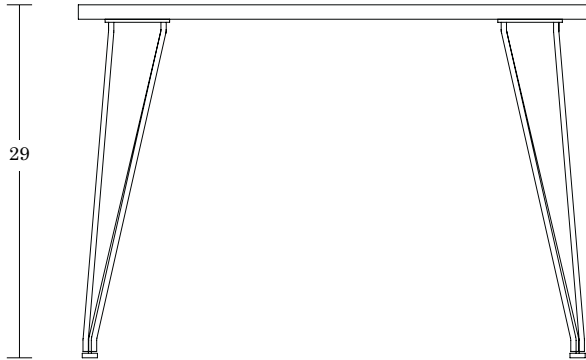

# Marquette

Four Leg Table

LELAND

Sled Base / AMS