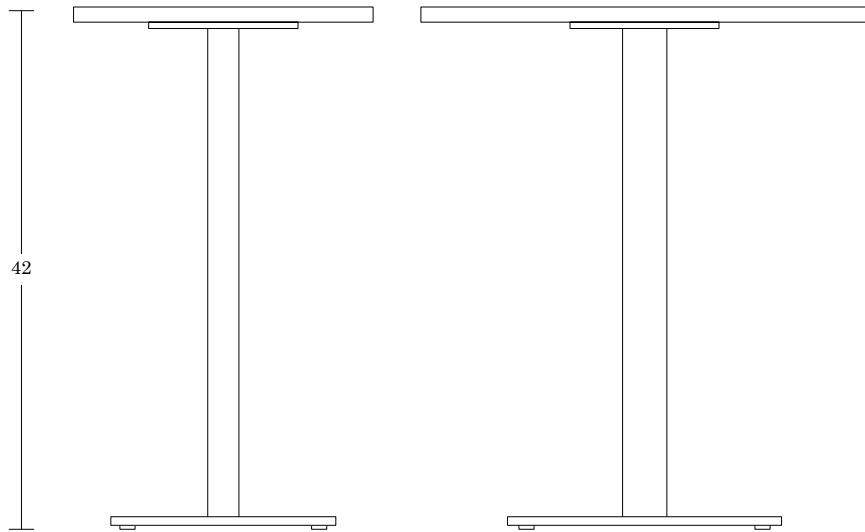

Top Size Options

Circle

24 Dia

30 Dia

36 Dia

42 Dia

48 Dia

Square

24 x 24

30 x 30

36 x 36

42 x 42

48 x 48

M3

LELAND

Pedestal Bar Table