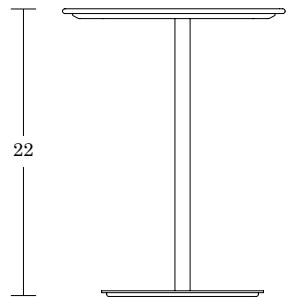

### Height Options

14" High  
18" High  
22" High  
28" High

### Top Size Options

Ripple  
18 x 18  
22 x 22  
24 x 24  
30 x 30

**Pond** / LTPN  
**Puddle** / LTPL