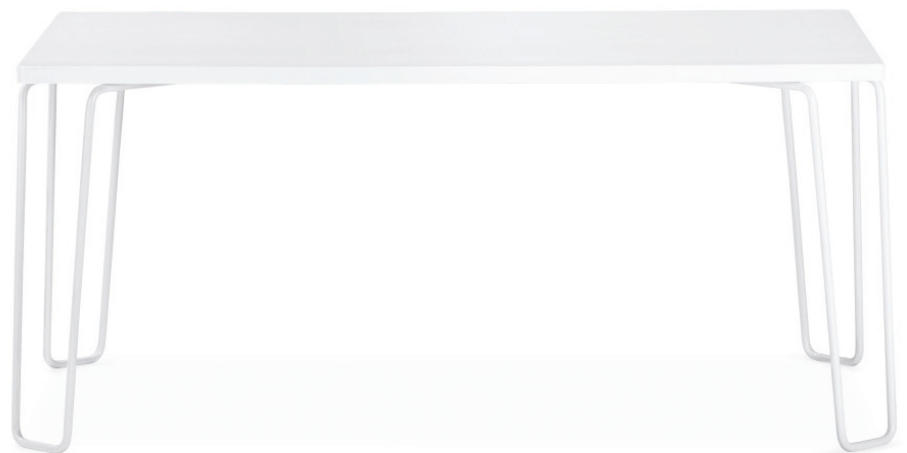

Hifi Table

February 2022 Price List

Hifi Tables

Table of Contents	HFT2
Specification Information	HFT3
Specification Example	HFT4
Round Table	HFT5
Square Table	HFT6
Rectangle Table	HFT7
Oval Table	HFT8
Auxiliary Options	HFT9

Table Model

DESCRIPTION	CODE
HiFi table	HFT

Top Shape

DESCRIPTION	CODE
Round	RD
Square	SQ
Rectangle	RT
Oval	OV

Table Height

DESCRIPTION	CODE
17" High	17H
22" High	22H

Top Size

ROUND	CODE	SQUARE	CODE	RECTANGLE	CODE
17 DIA	17D	18x18	1818	39x24	3924
20.5 DIA	205D	24x24	2424		
28.75 DIA	2875D	30x30	3030	OVAL	CODE
37 DIA	37D	36x36	3636	44x24	4424
45.5 DIA	455D				