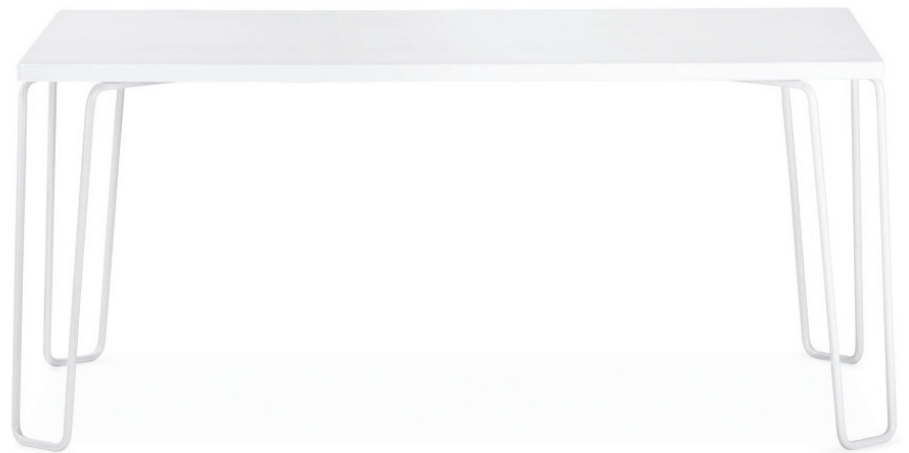

Hifi Table

July 2021 Price List

Hifi Tables

Table of Contents	HFT2
Specification Information	HFT3
Specification Example	HFT4
Round Table	HFT5
Square Table	HFT6
Rectangle Table	HFT7
Oval Table	HFT8
Auxiliary Options	HFT9

Table Model

DESCRIPTION	CODE
HiFi table	HFT

Top Shape

DESCRIPTION	CODE
Round	RD
Square	SQ
Rectangle	RT
Oval	OV

Table Height

DESCRIPTION	CODE
17" High	17H
22" High	22H

Top Size

ROUND	CODE	SQUARE	CODE	RECTANGLE	CODE
17 DIA	17D	18x18	1818	39x24	3924
20.5 DIA	205D	24x24	2424		
28.75 DIA	2875D	30x30	3030	OVAL	CODE
37 DIA	37D	36x36	3636	44x24	4424
45.5 DIA	455D				