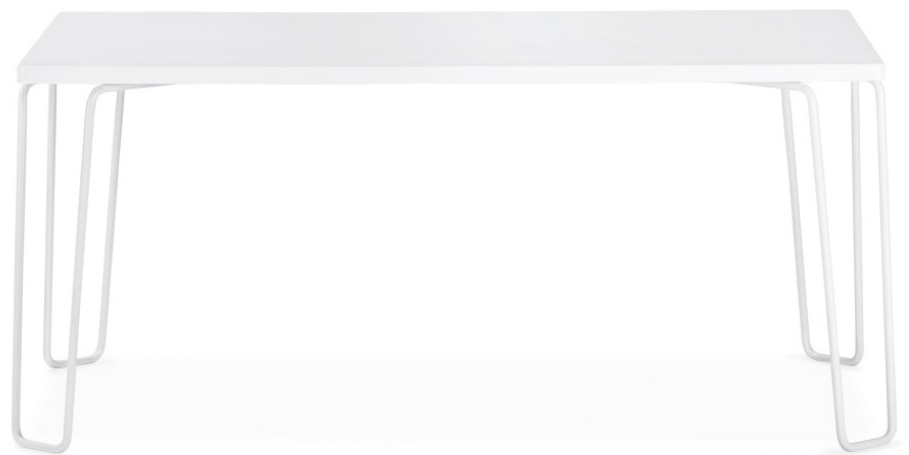

Hifi Table

April 2020 Price List

Hifi Tables

Table of contents	HFT2
Specification Information	HFT3
Specification Example	HFT4
Round Table	HFT5
Square Table	HFT6
Rectangle Table	HFT7
Oval Table	HFT8
Auxiliary Options	HFT9

Table Model

DESCRIPTION	CODE
HiFi table	HFT

Top Shape

DESCRIPTION	CODE
Round	RD
Square	SQ
Rectangle	RT
Oval	OV

Table Height

DESCRIPTION	CODE
17" High	17H
22" High	22H

Top Size

ROUND	CODE	SQUARE	CODE	RECTANGLE	CODE
17 DIA	17D	18x18	1818	39x24	3924
20.5 DIA	205D	24x24	2424		
28.75 DIA	2875D	30x30	3030	OVAL	CODE
37 DIA	37D	36x36	3636	44x24	4424
45.5 DIA	455D				